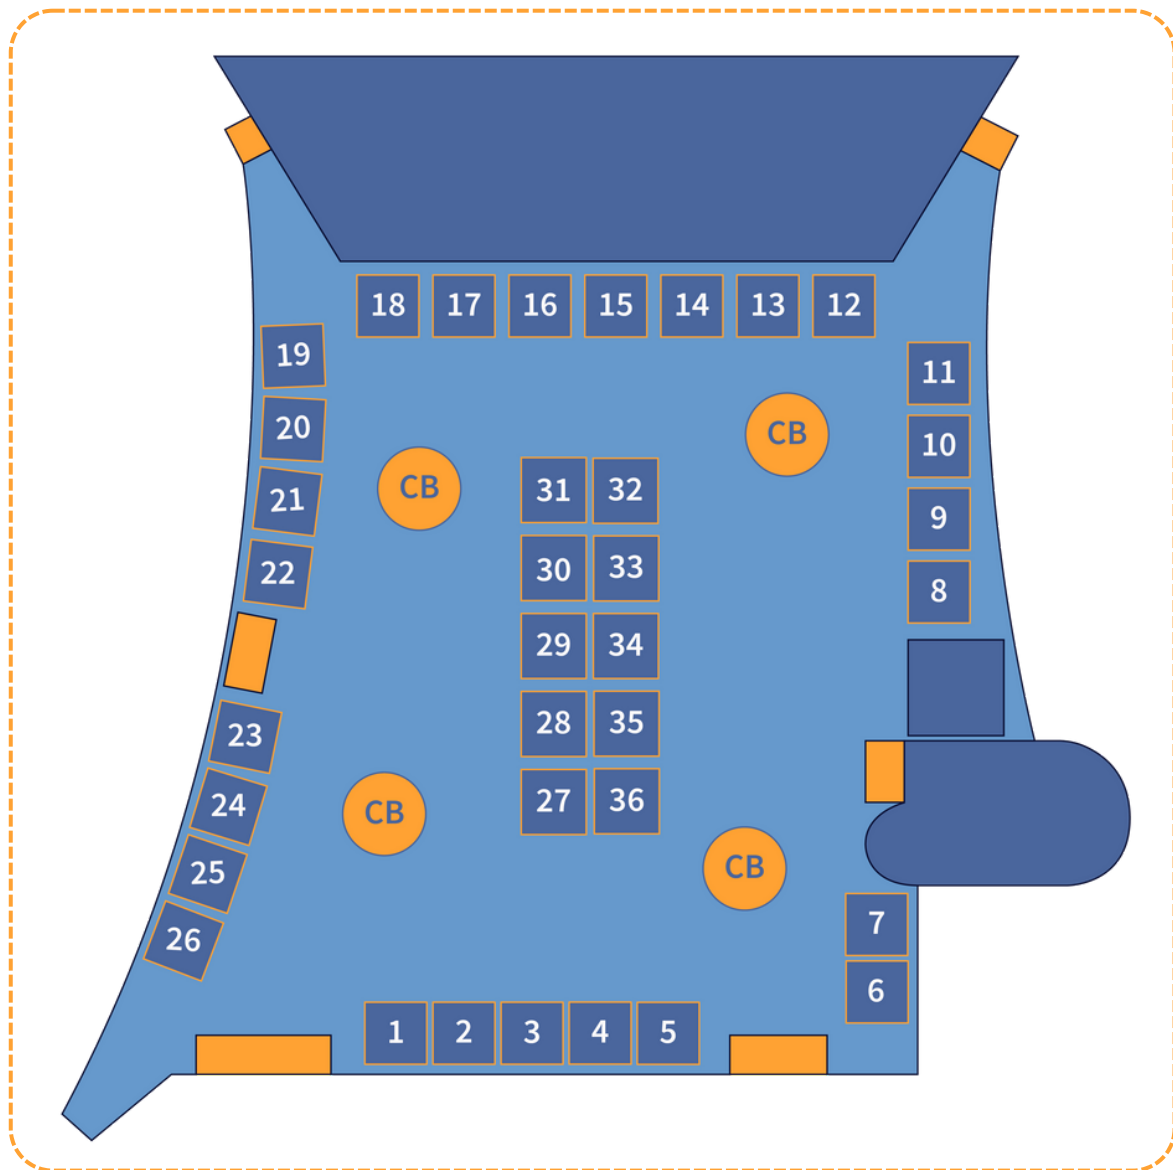

Planta da Área de Exposição

1 Newhotel

6-7 Santander

10 Mota Engil Ativ

14 Tintas Robbialac

17 Universidade Católica

21 Sorisa

24 Filotipo

27/36 Recheio

30 Blueotter

34 Timing

2-3 NOS

8/18 Delta

11 Délifrance

15 Biofactor

19 Panidor

16 EPAL

20 HRS

23 Televes

26 Robot Coupe

29 Intertek

33 Robalo

CB Coffee Break